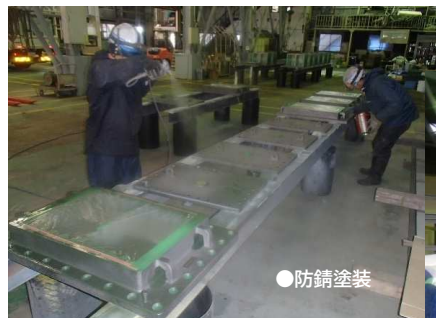

●重防食塗装

ブラスト用研掃材のリサイクル

●防錆塗装