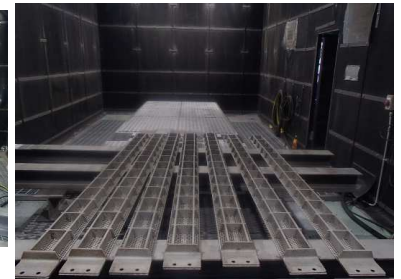

●ブラスティング作業後