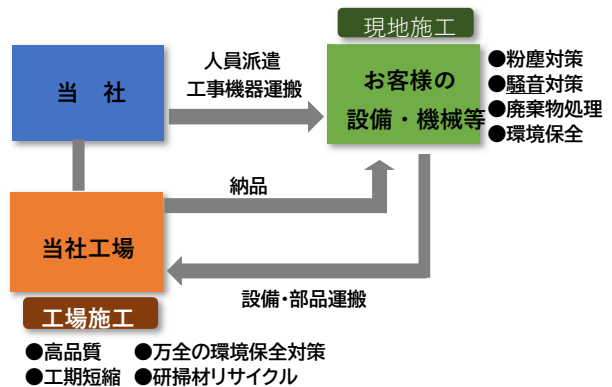

工場施工のメリット

- **Merit 1** 合理化された工場内で効率よく作業でき、工期短縮がはかれます。
- **Merit 2** 天候・地形など現地条件に左右されないため、効率的な施工が行えます。
- **Merit 3** 最新鋭の設備を駆使できるため、高品質で安定した施工が可能です。
- **Merit 4** 環境対策を徹底させ周辺環境に影響を与えません。
- **Merit 5** 現地における騒音・粉塵・廃棄物などの環境対策の必要がありません。
- **Merit 6** 現地施工に比べてコストダウンが可能です。
- **Merit 7** 使用済みの研掃材の回収とリサイクルも実施しています。

現地施工と工場施工を組み合わせ、効率的に対応。

●ブラスティング